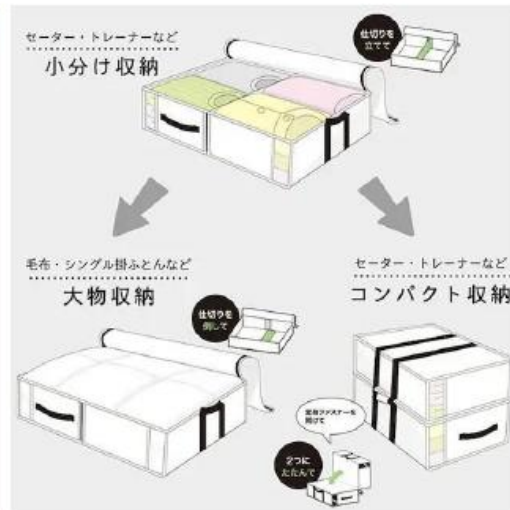

変身ファスナー

品番	8400295 2つに畳める衣類布団収納バッグ
サイズ	W:700 X D:500 X H:180
材質	ホワイト ポリプロピレン
備考