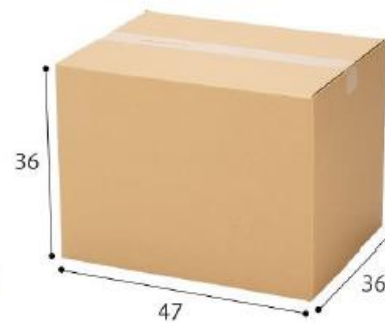

## 収納ケース

品番	8430938 収納ケース インロック
サイズ	W:390 X D:740 X H:350
材質 備考	クリア ポリプロピレン

## 収納バッグ

## 変身ファスナー

品番	8400295 2つに畳める衣類布団収納バッグ
サイズ	W:700 X D:500 X H:180
材質	ホワイト ポリプロピレン
備考	

段ボール

10<sup>個</sup>枚セット

トイズ(約) ※単位:cm

3辺合計 119cm

品番	3584212 引越し用段ボール10個セット
サイズ	W:470 X D:360 X H:360
材質	段ボール
備考	

## クローゼット用チェスト

引出し1段あたりの  
収納目安

Yシャツ※  
約6枚

バスタオル※  
約4枚

組立カンタン

品番	8400311 クローゼットチェスト FD 3段
サイズ	W:390 X D:430 X H:650
材質 備考	ホワイ <span style="font-size: small;">ト</span> ポリプロピレン