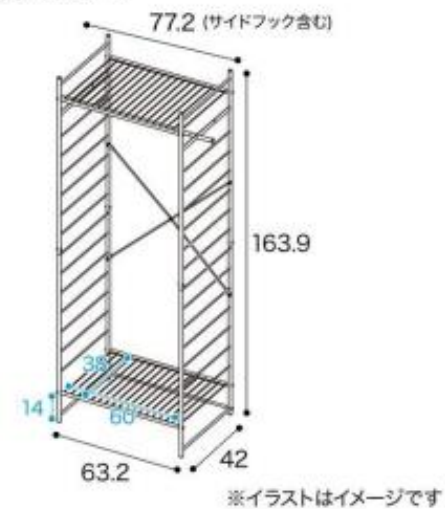

## 手順 その3

もうすぐ完成！でも慌てないでください。ワイヤーに書いた板が滑らないように、滑り止めの設置を行いましょう。

同梱のシリコンチューブを  
裁断し、ハサミで切り込みを  
入れてワイヤーに設置してください

※シリコンチューブは滑り止めます。  
棚を固定するものではありませんので、  
ご注意ください。

品番	5606226 ワイヤーウォールシェルフ ショート
サイズ	W:450 X D:165 X H:280
材質 備考	ホワイト 天然木 詩ツール

## ワードローブ

取り外し可能なサイドフック。  
両側にバッグやベルトを掛けられる。

別売りの収納ケースがぴったり。  
※Nインボックスシリーズ

サイズ(約) ※単位:cm

品番	8560461 ワードローブブラックDK2s01
サイズ	W:772 X D:420 X H:1639
材質	ブラック スチール
備考	