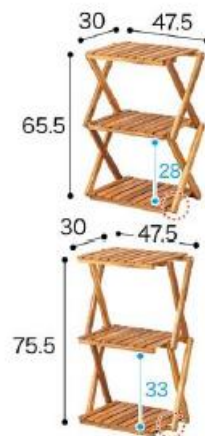

## スチールワゴン

可動棚でお好きな位置に調整できます。

品番	8980935 スチールワゴントロリコンパクト
サイズ	W:390 X D:300 X H:610
材質	ホワイト スチール
備考	

キューブボックス

重量(約) 4.9kg

品番	8841177 キューブボックスドア プロモ
サイズ	W:330 X D:280 X H:330
材質	ホワイトウォッシュ 合成樹脂化粧繊維板
備考	

## 2段ラック

※写真はイメージです

※写真はイメージです

品番	5601727 木目調2段ラック
サイズ	W:438 X D:240 X H:500
材質 備考	ダークブラウン ガルバリウム鋼板 他

サイズ(約) ※単位:cm

用途に合わせて高さを2段階調整

インボックスが  
ぴったり!

ファイルケースが  
ぴったり!

※写真はイメージです

高くするとペットボトルも入ります!

※写真は8670301のイメージです

品番	8670303 高さ調整木製ラック3段 H&L S01NS
サイズ	W:475 X D:300 X H:655/755
材質	ライトブラウン 天然木(アカシア) オイル仕上げ
備考	